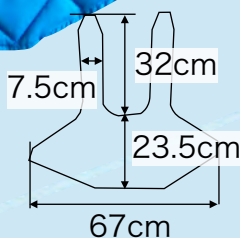

スリングベルト

股ベルトに加えて新たな部位に使用できるベルトを作成しました。
様々な肢位でサポートが可能になります。

胸ベルト

うつ伏せ・仰向けの姿勢で
上半身を支えるベルトです。

穴あきベルト (穴直径約 6.5cm)

頭部などを支えるためのベルトです。
負担軽減や安定などに使っていただけるように
穴が空いています。

細ベルト

足や手など様々な
部分に使っていただけるベルトです。
2本使用し左右の足をそれぞれ支えること
もできます。

太ベルト

臀部や大腿部などしっかりと支えられる
大きさのベルトです。

商品詳細

種類	長さ (最大部)	幅 (最大部)	価格 (税込)
胸ベルト	詳細は上記		¥13,200
穴あきベルト	54	16	¥8,800
細ベルト	62	8	¥4,730
太ベルト	72	22	¥6,600

ご注文・見積依頼、商品の詳細についてはお問い合わせください。

株式会社 エピッド

〒612-8445 京都市伏見区竹田浄菩提院町276番地ABCビルディング1-A