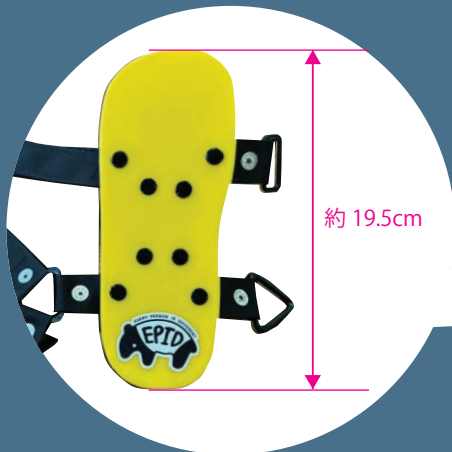

FOOT STOPPER

Bicycle

サイズ：ワンサイズ

カラー：イエロー

価格：¥7,500-（税込・片足）

※左右別売りです

自転車や三輪車のペダルに簡単装着・しっかり固定！

※一般的な自転車ペダル（タテ9.5cm×幅7cm×高3cm/約）を基準に作成しております。
特殊なペダルで極端な長さ調整が必要な場合は別途オーダーも受付ております。

FOOT STOPPER

リハビリ機器などで使用していただける施設様向けの商品です。
（※完全受注生産制。一般ユーザー様への販売はおこなっておりません）

靴に合わせた3サイズ展開です

	カラー	参考サイズ (市販靴)	価格(税込) ※両足セット
Small	イエロー	12~15cm	¥18,500
Medium	オレンジ	15~19cm	¥20,000
Large	グリーン	19~23cm	¥24,000