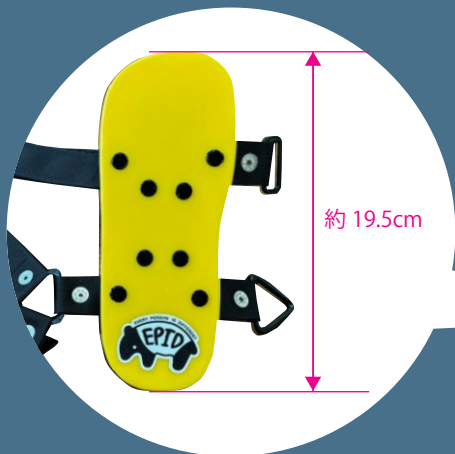

# FOOT STOPPER

## Bicycle

サイズ：ワンサイズ

カラー：イエロー

価格：¥6,000-（税込・片足）

※左右別売りです

自転車や三輪車のペダルに簡単装着・しっかり固定！

※一般的な自転車ペダル（タテ 9.5cm × 幅 7cm × 高 3cm / 約）を基準に作成しております。  
特殊なペダルで極端な長さ調整が必要な場合は別途オーダーも受付けております。

# FOOT STOPPER

リハビリ機器などで使用していただける施設様向けの商品です。  
（※完全受注生産制。一般ユーザー様への販売はおこなっておりません）

靴に合わせた3サイズ展開です

L

M

S

	カラー	参考サイズ (市販靴)	価格(税込) ※両足セット
Small	イエロー	12~15cm	¥14,300
Medium	オレンジ	15~19cm	¥15,400
Large	グリーン	19~23cm	¥18,700