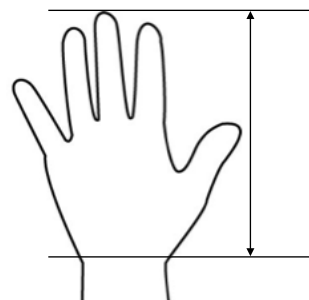

EPID HAND SUPPORTER

イージーハンド

EASY HAND

※写真はLサイズで

”にぎる”をサポートしてもっと楽しもう!!

○手首のベルトは周径に合わせて細かく調整できるので、甲ベルトの中心がずれずしっかりサポートできます。

○甲部分のクッションは立体縫製された厚みのあるクッションが手指をしっかり包みます。

○サポーターの装着が楽しくなる選べるポップな4カラー

●カラー変更のお知らせ

各色の在庫がなくなり次第、カラーが変更となります。
赤 → ピンク 青 → 水色

ご注文の際には左右・サイズ・カラーをお選びください

サイズ (左右)	目安の寸法 (cm)	カラー	価格 (税込)
S	9~12	赤/青	¥5,500
M	13~16	赤/青	¥5500
L	17~19	赤/青	¥10000
*オプションリング (2個) 追加 お届けまでに1週間~10日かかります			¥550

手首から中指の先までの長さを測ってください

強度を保つためにサイズによって使用するパーツや縫製箇所が異なります。

株式会社 エピッド

〒611-8445

京都府京都市伏見区竹田浄菩提院町276番地 ABCビルディング1-A

TEL : 075-286-3427 MAIL : info@epid-sogu.jp WEB : www.epid-sogu.jp

ネットショップからもご購入いただけます!